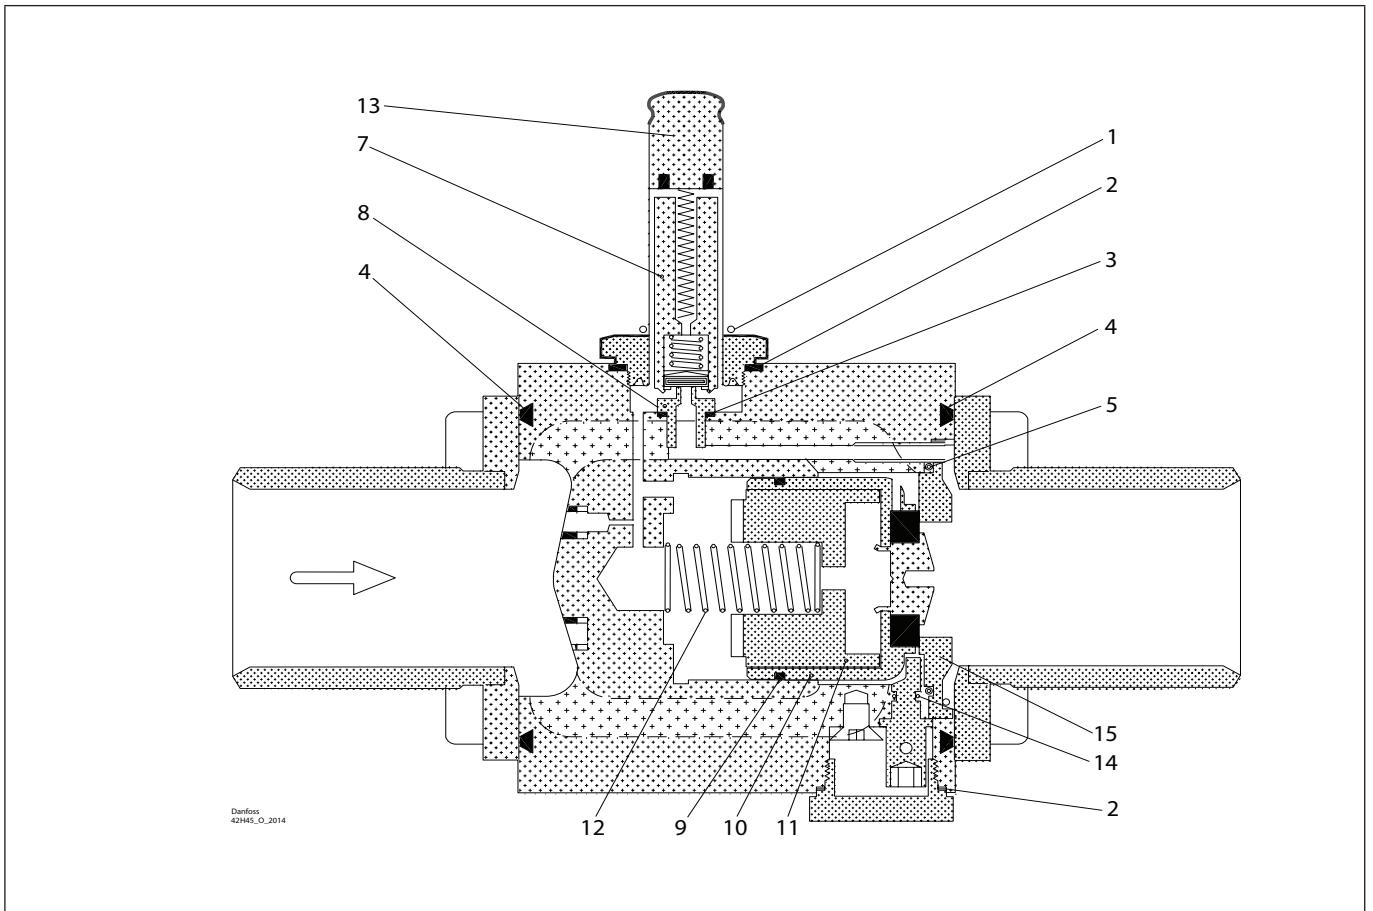

Installation guide – Spare parts and accessories

Overhaul kit | Code number 032F2342  
EVRA, size 40

<p><b>1</b></p> <p>Ø14 mm Ø0.56"</p> <p>Total no. = 1</p>	<p><b>2</b></p> <p>Alu.</p> <p>Ø27 mm Ø1.04"</p> <p>Total no. = 2</p>	<p><b>3</b></p> <p>Alu.</p> <p>Ø10 mm Ø0.40"</p> <p>Total no. = 1</p>	<p><b>4</b></p> <p>Ø66 mm Ø2.61"</p> <p>Total no. = 2</p>	<p><b>5</b></p> <p>Ø42 mm Ø1.66"</p> <p>Total no. = 1</p>
<p><b>7</b></p> <p>42.5 mm 1.67"</p> <p>Total no. = 1</p>	<p><b>8</b></p> <p>Ø3.3 mm Ø0.13"</p> <p>Total no. = 1</p>	<p><b>9</b></p> <p>Steel</p> <p>Ø44 mm Ø1.73"</p> <p>Total no. = 1</p>	<p><b>10</b></p> <p>Total no. = 1</p>	<p><b>11</b></p> <p>Ø38 mm Ø1.48"</p> <p>Total no. = 1</p>
<p><b>12</b></p> <p>Ø17 mm Ø0.67"</p> <p>Total no. = 1</p>	<p><b>13</b></p> <p>51 mm 2.01"</p> <p>Total no. = 1</p>	<p><b>14</b></p> <p>Ø4 mm Ø0.2"</p> <p>Total no. = 1</p>	<p><b>15</b></p> <p>Total no. = 1</p>	